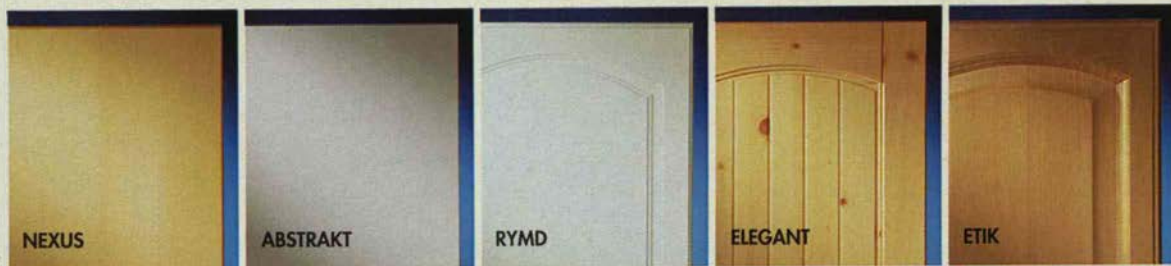

DAGS ATT BÖRJA PLANERINGEN

Du köper IKEA köket omonterat del för del. För att underlätta uträkningen av det totala priset på kök, ger vi dig här priser på kompletta skåp och hurtsar.

När du hittat det kök som tilltalar dig, gör du en grov kostnadskalkyl med stöd av köphjälpen. För det aktuella köket finns ett komplettpris angivet. **Det inkluderar stommar, beslag, stödben, socklar, dörrar, gångjärn, diskbänk och bänkskivor, men inte särskild skåpinredning, blandare, handtag och tillbehör.** När du ser att kalkylen passar kassan, tar du din skiss – med el-, gas-, vattenanslutningar, dörrar och fönster markerade – och beger dig till varuhuset. Där får du kostnadsfritt hjälp av våra köksexperten att planera och rita ett funktionellt och vackert kök. Du kan få köket hemtransporterat – i platta paket – till självkostnadspris.

HÖGSKÅP

Priserna avser skåp med dörrar och gångjärn. Högskåpen är 211 cm höga inkl sockel och 58 cm djupa.